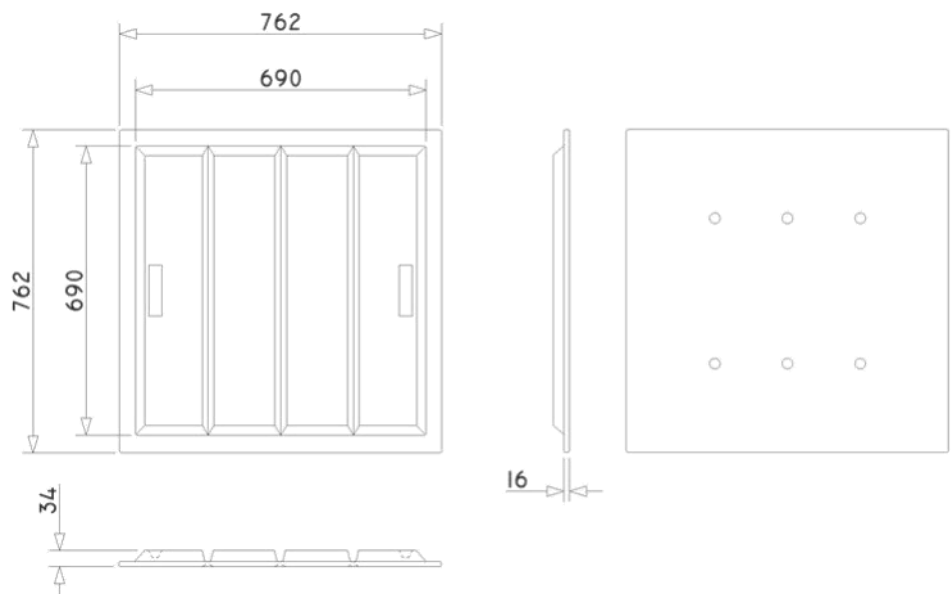

FARBPALETTE

> erhältlich in **schwarz** und einer **großen Auswahl an Farben.**

enq@duraflexlids.co.uk — Tel.: 0044 1246 853696

www.containercomponents.de

Cert No. 8998
ISO 14001

Cert No. 8998
ISO 9001