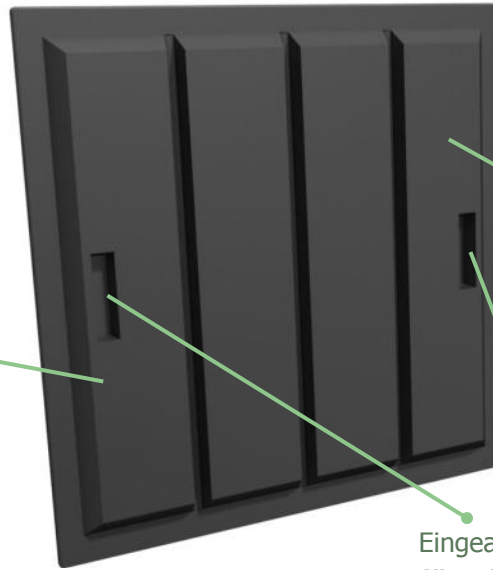

Container Components Europe Limited
Führender Hersteller für Kunststoffdeckel

DS3030 DURAFLEX® SCHIEBETÜR

FÜR UMLEERBEHÄLTER (FRONTLADER).

LEICHT - ROBUST - BENUTZERFREUNDLICH - KOSTENEFFIZIENT

Mit 4 Rippen und eingearbeiteten Verstärkungen **für maximale Festigkeit & Stabilität.**

Wird als Schiebetür verwendet.

Eingearbeitete Griffe **für einfaches Öffnen und Schließen.**

DECKELMAßE

MATERIAL

> aus **UV-stabilisiertem LMDPE** rotationsgeformt; **öl-, chemikalien- und frostbeständig; 100% recycelbar.**