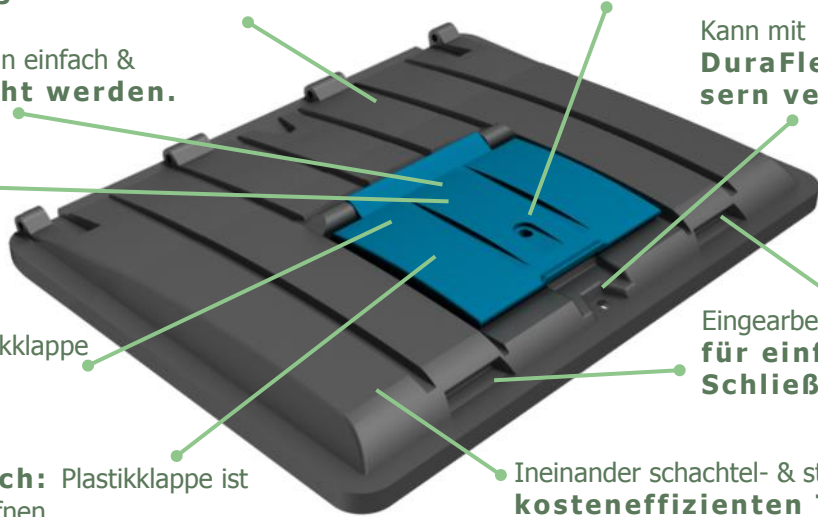

MA4937DM-REC DURAFLEX® DECKEL

DECKEL-IM-DECKEL FÜR 4-RAD-BEHÄLTER.

LEICHT - ROBUST - BENUTZERFREUNDLICH - KOSTENEFFIZIENT

Mit 7 Rippen für **maximale Festigkeit & Stabilität.**

Für zusätzliche Sicherheit kann die **Plastikklappe separat verriegelt werden.**

Plastikklappe kann einfach & schnell **ausgetauscht werden.**

Kann mit **patentierten DuraFlex® Dreikantschlössern** verriegelt werden.

Einwurf kann mit **Bürsteneinsatz für Glasrecycling** ausgestattet werden.

Wasserdicht: Plastikklappe schließt sich von selbst.

Eingearbeitete Griffe für **einfaches Öffnen und Schließen.**

Benutzerfreundlich: Plastikklappe ist leicht und einfach zu öffnen.

Ineinander schachtel- & stapelbar für **kosteneffizienten Transport.**

Deckel-im-Deckel mit wasserdichter, selbstschließender Plastikklappe.

VERWANDTE PRODUKTE

> auch erhältlich mit **Bürsteneinsatz für Glasrecycling** und als **Standarddeckel ohne Plastikklappe (MA4937)** oder mit **runder Ø 56cm Klappe (MM4937RM)**.