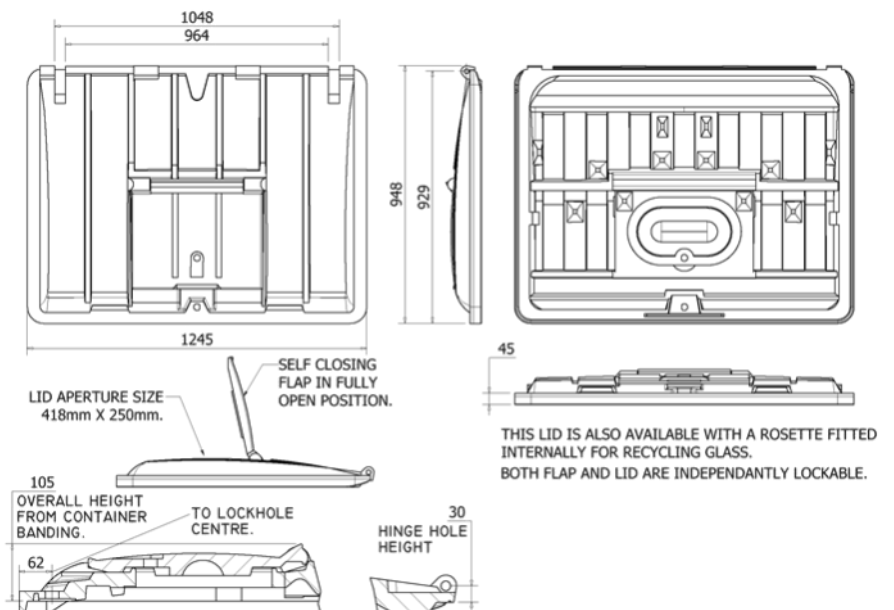

DECKELMAßE

enq@duraflexlids.co.uk — Tel.: 0044 1246 853696

www.containercomponents.de

Cert No. 8998
ISO 14001

Cert No. 8998
ISO 9001